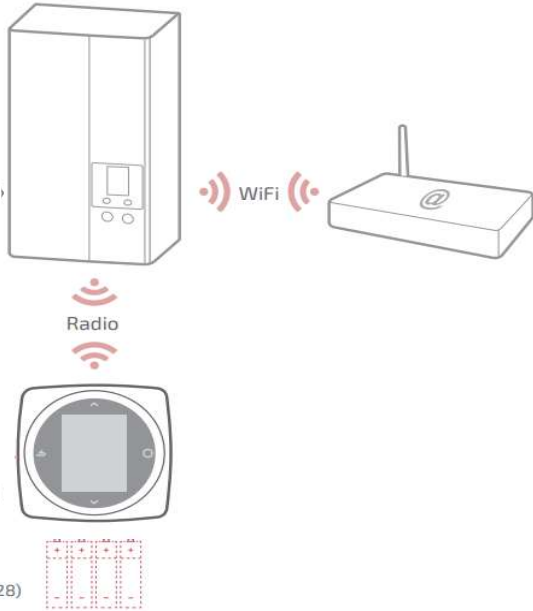

Voorraadvat	Type Fabriekscode	Navilink 228 UTW-N228	Type Code de fabrication	Boiler	
Thermostaat	Voeding	4xAAA bat. (incl)	alimentation	Specs Techn.	
	Communicatie met WP	Draadloos/Non filaire (Zigbee)	Communication avec PAC		
	Bedrijfstemperatuur	C° 0°C... 40°C	°C		Température de fonctionnement
	Opslagtemperatuur	C° -20°C ... 60°C	°C		Température de stockage
	Beschermingsgraad	IP 20			Degré de protection
	Installatie	Klasse III			Installation
Afmetingen (H-B-D)	mm	85-85-20	mm	Dimensions (H-L-P)	
Functies	Weekprogramma	Ja - oui	Programme horaire	Fonctions	
	Vakantiemodus	Ja - oui	Mode vacances		
	Boostfunctie sanitair warm water	Ja - oui	Fonction boost eau chaude sanitaire		
	Koelen	Ja - oui	Refroidissement		
	Bediening via gratis Cozytouch app	Ja-Oui	Connexion Wi-Fi avec app Cozytouch gratuite		

Pairing a thermostat

Start pairing procedure on the generator (see generator manual)

1 Install the thermostat

1

2

3

> Settings
> Radio network
> Find network