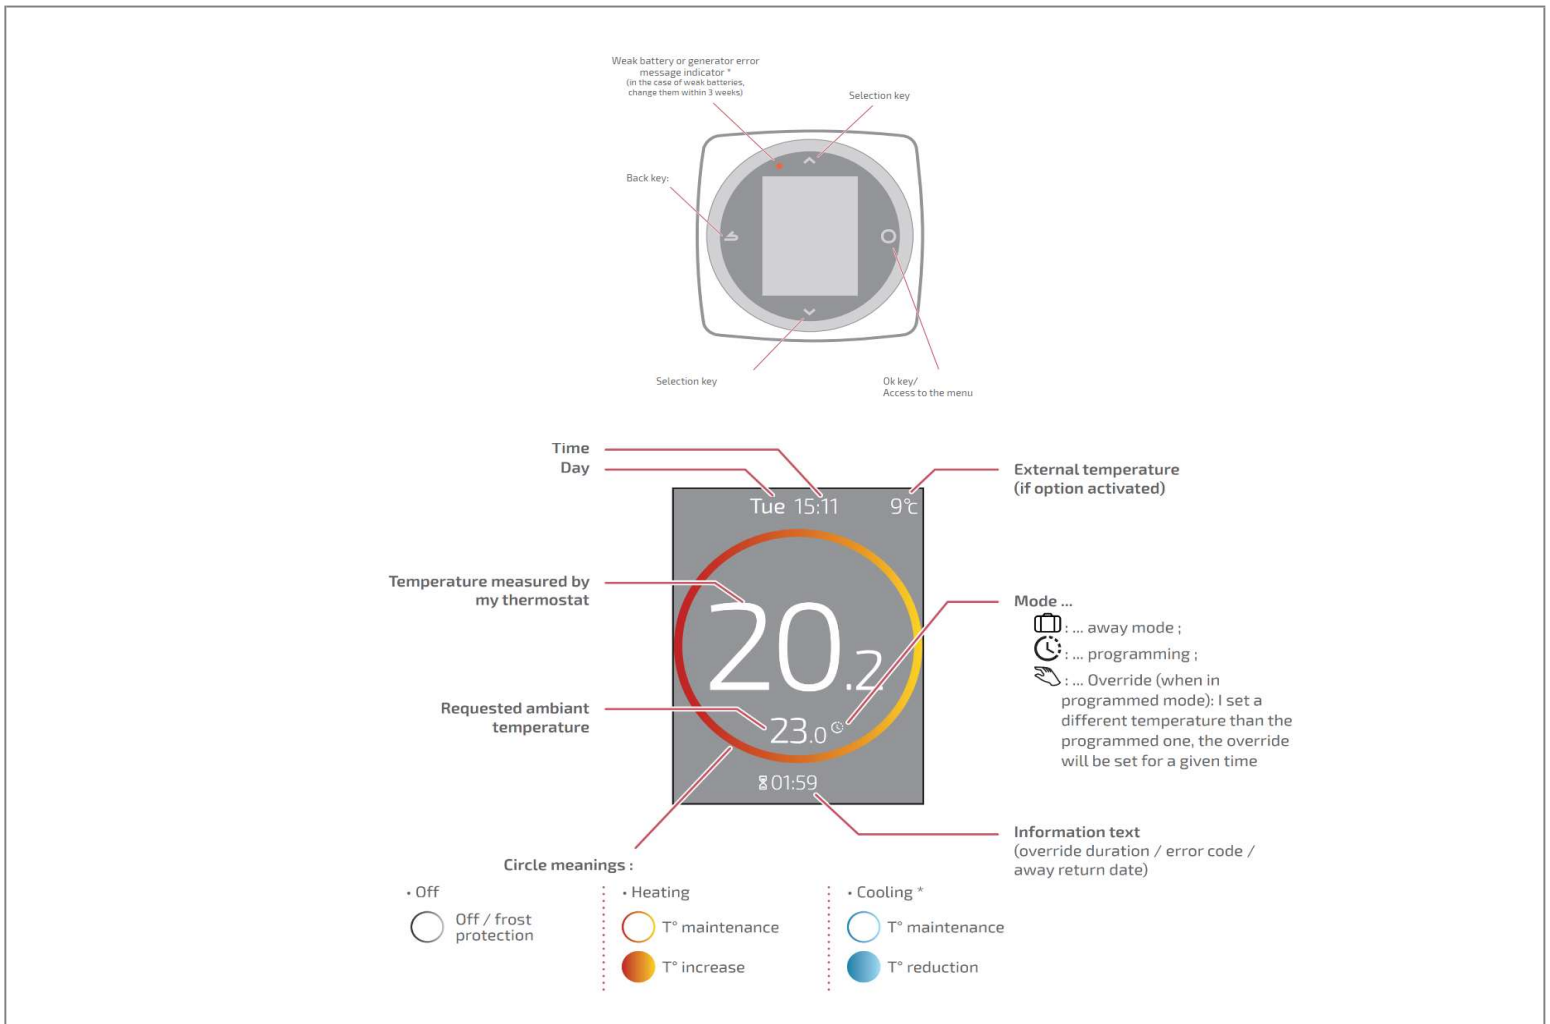

Voorraadvat	Type Fabriekscode	Navilink 228 UTW-N228	Type Code de fabrication	Boiler	
Thermostaat	Voeding	4xAAA bat. (incl)	alimentation	Specs Techn.	
	Communicatie met WP	Draadloos/Non filaire (Zigbee)	Communication avec PAC		
	Bedrijfstemperatuur	C° 0°C... 40°C	°C		Température de fonctionnement
	Opslagtemperatuur	C° -20°C ... 60°C	°C		Température de stockage
	Beschermingsgraad	IP 20			Degré de protection
	Installatie	Klasse III			Installation
Afmetingen (H-B-D)	mm	85-85-20	mm	Dimensions (H-L-P)	
Functies	Weekprogramma	Ja - oui	Programme horaire	Fonctions	
	Vakantiemodus	Ja - oui	Mode vacances		
	Boostfunctie sanitair warm water	Ja - oui	Fonction boost eau chaude sanitaire		
	Koelen	Ja - oui	Refroidissement		
	Bediening via gratis Cozytouch app	Ja-Oui	Connexion Wi-Fi avec app Cozytouch gratuite		

Pairing a thermostat

Start pairing procedure on the generator (see generator manual)

1 Install the thermostat

1

2

3

> Settings
> Radio network
> Find network