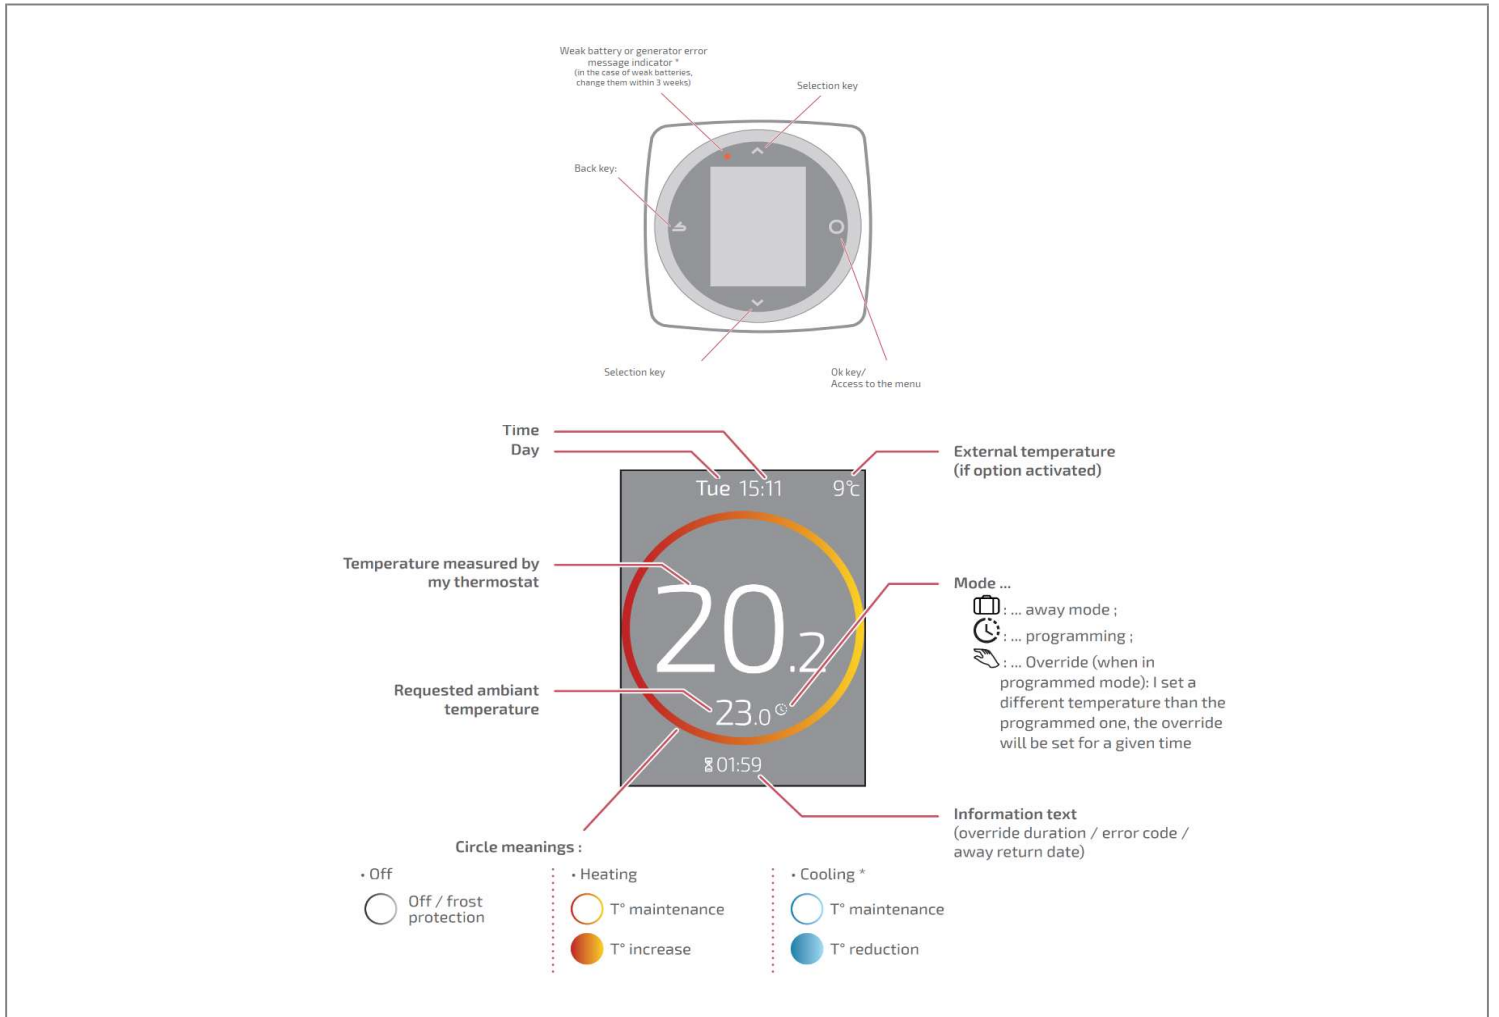

|                    |                                  |                                 |                                |                             |                                     |
|--------------------|----------------------------------|---------------------------------|--------------------------------|-----------------------------|-------------------------------------|
| Voorraadvat        | Type<br>Fabriekscode             | <b>Navilink 128</b><br>UTW-N128 |                                | Type<br>Code de fabrication | Boiler                              |
| Thermostaat        | Voeding                          |                                 | 4xAAA bat. (incl)              |                             | Alimentation                        |
|                    | Communicatie met ontvanger       |                                 | Draadloos/Non filaire (Zigbee) |                             | Communication avec récepteur        |
|                    | Bedrijfstemperatuur              | °C                              | 0°C ... 40°C                   | °C                          | Température de fonctionnement       |
|                    | Opslagtemperatuur                | °C                              | -20°C ... 60°C                 | °C                          | Température de stockage             |
|                    | Beschermingsgraad                |                                 | IP 20                          |                             | Degré de protection                 |
|                    | Installatie                      |                                 | Klasse II                      |                             | Installation                        |
| Afmetingen (H-B-D) | mm                               |                                 | 85-85-20                       | mm                          | Dimensions (H-L-P)                  |
| Ontvanger          | Aansluiting                      |                                 | 2-draads                       |                             | Raccordement                        |
|                    | Kabel naar binnenunit            | mm <sup>2</sup>                 | 2G0.75                         | mm <sup>2</sup>             | Câble vers unité intérieure         |
|                    | Voeding                          |                                 | 230V/1F                        |                             | Alimentation                        |
|                    | Communicatie met thermostaat     |                                 | Zigbee                         |                             | Communication avec thermostat       |
|                    | Communicatie met warmtepomp      |                                 | Opentherm                      |                             | Communication avec PAC              |
|                    | Verbinding met internet via      |                                 | Wifi (2.4Ghz)                  |                             | Connexion internet via              |
| Afmetingen (H-B-D) |                                  |                                 | 105-105-30                     |                             | Dimensions (H-L-P)                  |
| Functies           | Weekprogramma                    |                                 | Ja - oui                       |                             | Programme horaire                   |
|                    | Vakantiemodus                    |                                 | Ja - oui                       |                             | Mode vacances                       |
|                    | Boostfunctie sanitair warm water |                                 | Ja - oui                       |                             | Fonction boost eau chaude sanitaire |
|                    | Koelen                           |                                 | Ja - oui                       |                             | Refroidissement                     |
|                    | Bediening via gratis app         |                                 | Ja-Oui                         |                             | Connexion Wi-Fi avec app gratuite   |