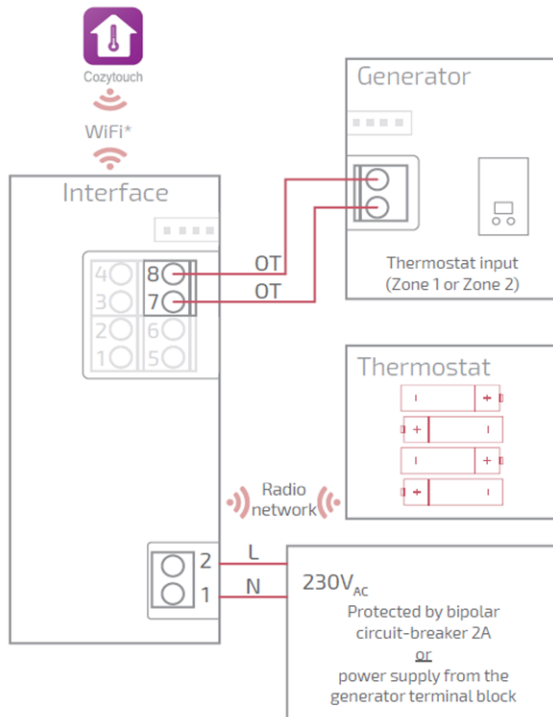

Thermostat 128