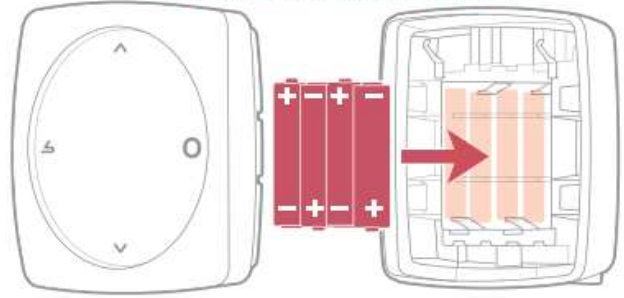

4xAAA(1,5V) Alkaline of NiMH