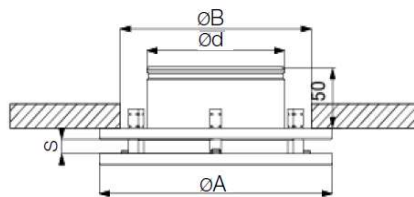

ROND ROOSTER	Type		<b>RRW-250</b>		Type	GRILLE RONDE
	Artikelcode		822906		Code article	
Informatie	Aansluitingsdiameter	mm	250	mm	Diamètre de raccordement	Information
	Aantal standen uitblaasopening		3		Nombre de positions de sortie	
	Standen uitblaasopening	mm	10 / 20 / 30	mm	Positions d'ouverture de l'orifice d'évacuation	
	Diameter rooster	mm	450	mm	Diamètre de la grille	
	Kleur		Wit/Blanc		Couleur	
	Kleur	RAL	9010	RAL	Couleur	

Afmetingen

Dimensions

ØA	Ød	ØB	s
450	250	427	10, 20, 30

Selectietabel

Tableau de sélection

s = 10mm

s = 20mm

s = 30mm