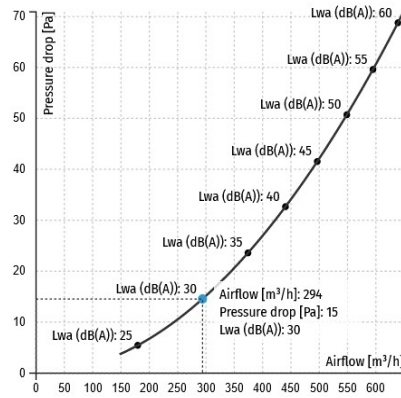

Afmetingen

Dimensions

ØA	Ød	ØB	s
450	250	427	10, 20, 30

Selectietabel

Tableau de sélection

s = 10mm

s = 20mm

s = 30mm