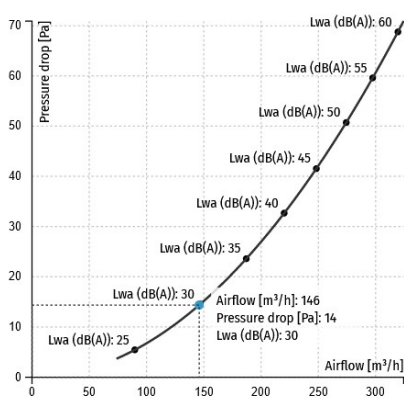

Afmetingen

Dimensions

ØA	Ød	ØB	s
450	250	427	10, 20, 30

Selectietabel

Tableau de sélection

s = 10mm

s = 20mm

s = 30mm