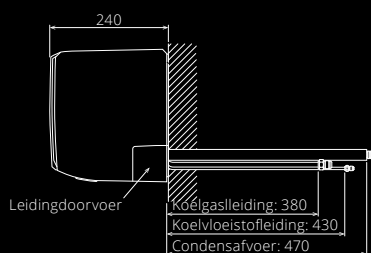

Afmetingen (mm)