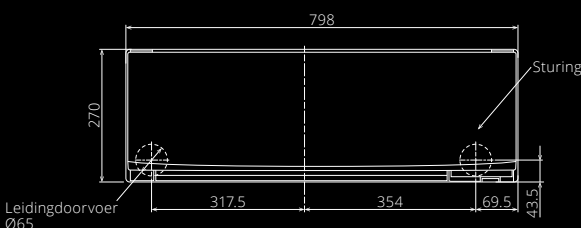

Afmetingen (mm)