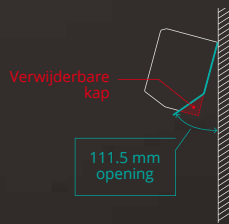

### Gemakkelijke toegang tot de flare-aansluiting

- Verwijderbaar onderpaneel: handig bij linker uitlaataansluiting
- Aangepaste wandbeugel: handig bij midden uitlaataansluiting