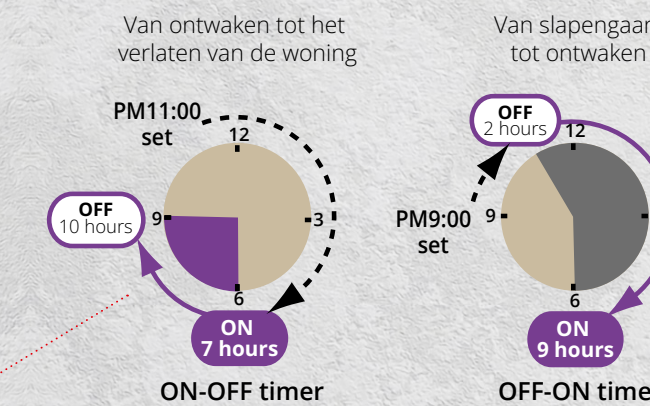

Wireless LAN Interface (USB) inclusief

Andere functies

Automatische ventilatiesnelheid

De unit past het debiet automatisch aan in functie van de temperatuur in de ruimte.

Verticale swingfunctie

De uitblaaschoepen kunnen in meerdere posities ingesteld worden of kunnen continu op en neer bewegen.

Slaap timer

De temperatuur wordt in stapjes afgebouwd zodat je comfortabel de nachtrust kan vatten.

Filter indicatie

Een lampje geeft aan wanneer de filter moet schoongemaakt worden.

Automatische herstart

Na een stroomonderbreking herstart de unit automatisch met behoud van de instellingen.

Automatisch omschakeling

De unit kan automatisch schakelen tussen koelen en verwarmen in functie van de gevraagde temperatuur en de ruimtetemperatuur.

Altijd en overal

Bedien je NEO AircoHeater(s) eenvoudig op afstand met de gratis Cozytouch app op je smartphone.

Je zal het wel zien bij min tien

De NEO levert verwarmingsvermogens tot 3,07 kW bij -10°C buitentemperatuur. Zo ben je altijd van warmte verzekerd.