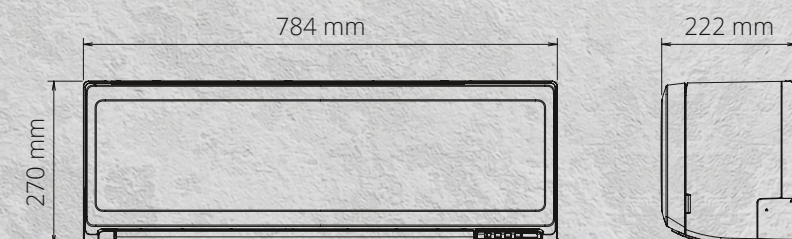

Afmetingen (mm)