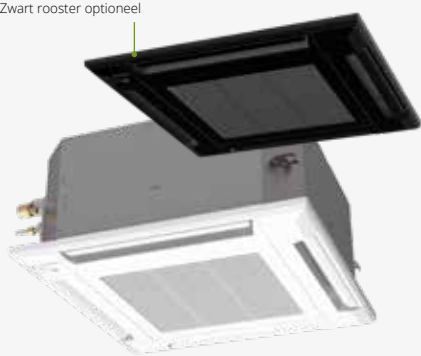

Zwart rooster optioneel