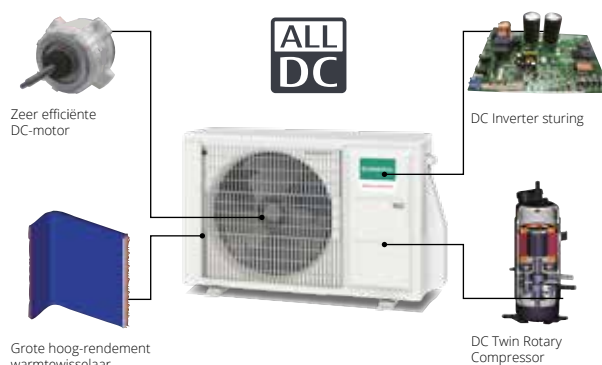

MSAO18RIX3
MSAO24RIX3

MSAO30RIX4
MSAO36RIX5