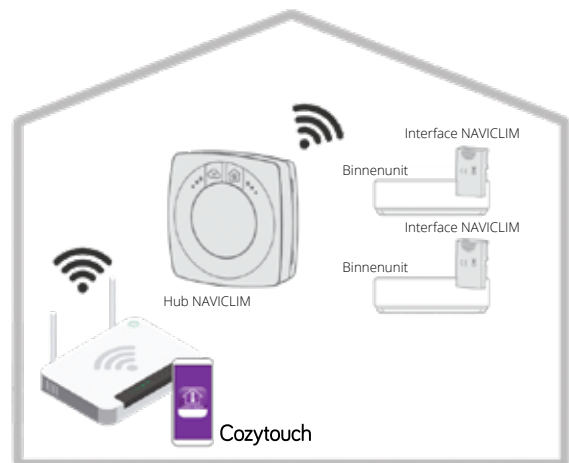

BEHEER VAN MEERDERE AIRCO'S