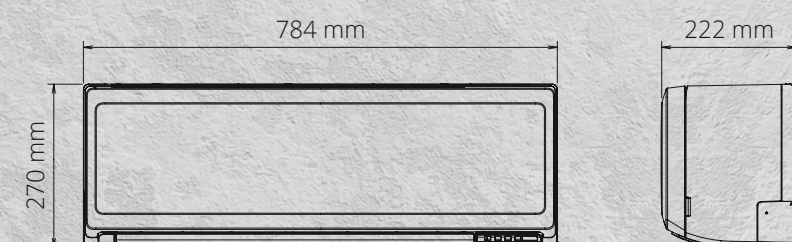

Dimensions (mm)