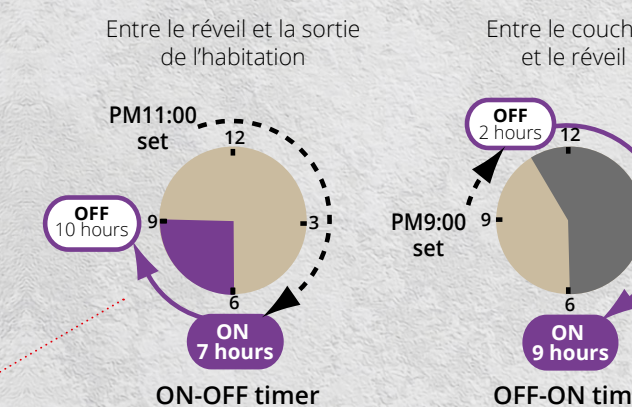

Wireless LAN Interface (USB), inclus

Autres fonctions

Vitesse automatique du ventilateur

L'unité adapte automatiquement le débit selon les conditions ambiantes.

Swing vertical

Les bouches de pulsion peuvent être réglées en plusieurs étapes (positions de soufflerie) ou peuvent bouger en continu.

Minuterie sommeil

Dans ce mode, la température instaurée se réduit graduellement afin de passer à une température confortable pour bien dormir.

Indication filtre

Un voyant indique quand il faut nettoyer le filtre.

Redémarrage automatique

Après une coupure de courant, l'unité redémarre automatiquement en conservant ses paramètres.

Inversion automatique

L'appareil passe automatiquement du refroidissement au chauffage ou inversement en fonction de la température demandée et la température ambiante.

À tout moment, où que vous soyez

Gérez facilement vos AircoHeaters NEO à distance avec l'application gratuite Cozytouch sur votre smartphone.

-10 °C ? Aucun souci !

Le NEO offre une puissance de chauffage jusqu'à 3,07 kW par une température extérieure de -10 °C. 100 % résistant à l'hiver.